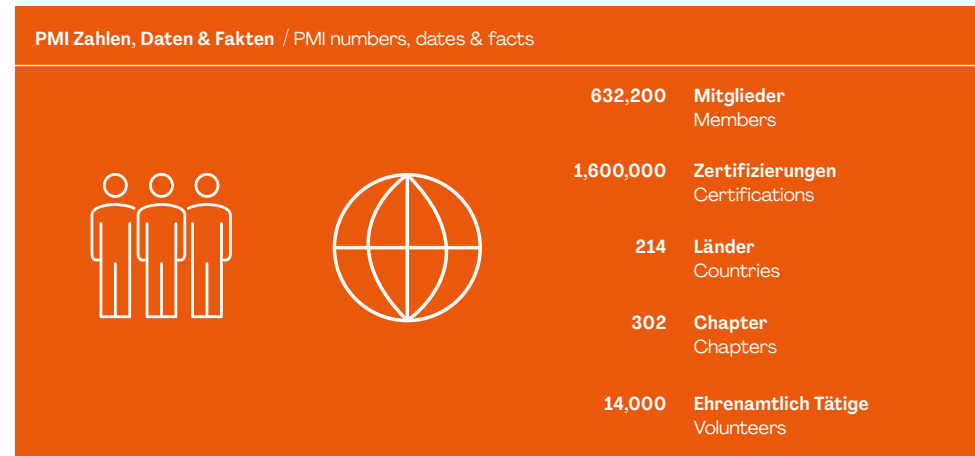

Ihr Chapter ist Teil einer weltweiten Bewegung

Mit 3.627 Mitgliedern ist Ihr PMI Chapter an 13. Stelle aller PMI Chapter weltweit und gewinnt dadurch an Bedeutung und Einfluss.

Your chapter is part of a worldwide movement

With 3.627 members, your PMI Chapter is the 13th largest of all PMI Chapters worldwide and thus gains in importance and influence.

PMI Mitglieder & PMPs / PMI Members & PMPs

	Chapter	National	Global
Mitglieder Members	3.627	8.610	632.200
PMPs	2.635	14.224	1036.450